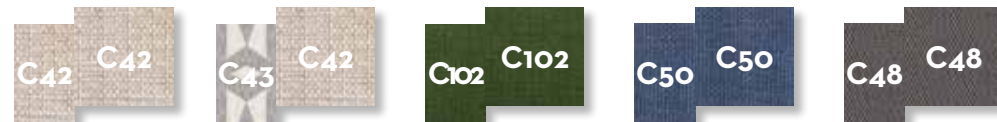

SOFA LOUNGE XL SX BACKREST FABRIC / CODE: CLICLXLSX-T

	Width	Depth	Height	H. seat	H. cushion
cm	134	155	78	44	38
inch	52,8	61,0	30,7	17,3	15,0

POUF / CODE: CLIPUF