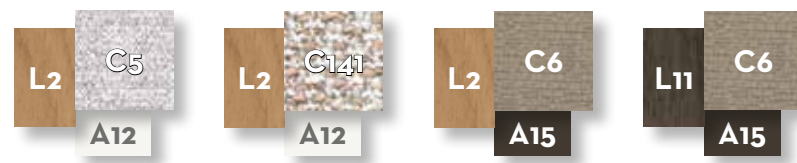

Width	Depth	Height	H. armrest	H. seat	H. cushion
cm	280	95	70	49	40	20
inch	110.2	37.4	27.6	19.3	15.7	7.9