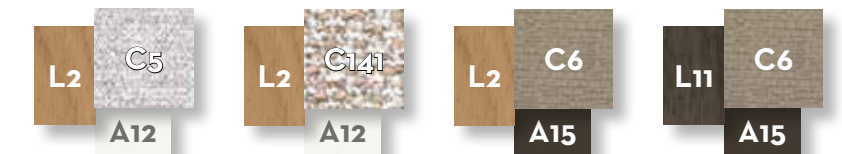

Width	Depth	Height	H. seat	H. cushion
cm	215	80	45	40	10
inch	84,6	31,5	17,7	15,7	3,9