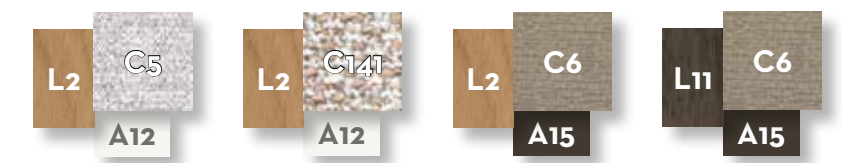

Width	Depth	Height	H. armrest	H. seat	H. cushion
cm	220	95	70	49	40	20
inch	86.6	37.4	27.6	19.3	15.7	7.9