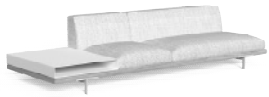

ALLURE SOFA CX 3 SEATER + DX SHELF / CODE: ALLCX3P-01

65 KG | 1 UNIT | 1,95 MC

COVER 360 €
ALLCX3P-01COP

ALLCX3P-01-L2-C5
ALLCX3P-01-L2-C141
ALLCX3P-01-L2-C6
ALLCX3P-01-L11-C6

Natural-mambo pearl 9.128 €
Natural-peach white
Natural-plain taupe
Palissandro-plain taupe

Width Depth Height H.seat H.cush 40"HC - 36pcs

280 | 95 | 70 | 40 | 20 cm

110.2 | 37.4 | 27.6 | 15.7 | 7.9 inch