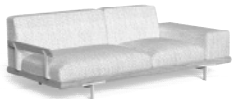

ALLCUSB-C141

Peach white 247 €

ALLCUSB-C6

Plain taupe

ALLCUSB-C5

Mambo pearl

ALLURE SOFA 2 SEATER FABRIC SX+WOOD DX ARM / CODE: ALLDIV2P-02

44 KG | 1 UNIT | 1,60 MC