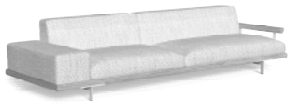

ALLURE SOFA 3 SEATER FABRIC DX+WOOD SX ARM / CODE: ALLDIV3P-01

55 KG | 1 UNIT | 1,95 MC

COVER 360 €
ALLDIV3P-01COP

ALLDIV3P-01-L2-C5
ALLDIV3P-01-L2-C141
ALLDIV3P-01-L2-C6
ALLDIV3P-01-L11-C6

Natural-mambo pearl 10.932 €
Natural-peach white
Natural-plain taupe
Palissandro-plain taupe

Width Depth Height Harm H.seat H.cush. 40"HC - 36pcs
285 | 95 | 70 | 49 | 40 | 20 cm
112.2 | 37.4 | 27.6 | 19.3 | 15.7 | 7.9 inch

ALLCUSB-C141
ALLCUSB-C6
ALLCUSB-C5

Peach white 247 €
Plain taupe
Mambo pearl