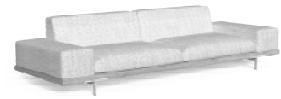

ALLURE SOFA 3 SEATER FABRIC ARM / CODE: ALLDIV3P-03

57 KG | 1 UNIT | 1,95 MC

COVER 360 €
ALLDIV3P-03COP

ALLDIV3P-03-L2-C5
ALLDIV3P-03-L2-C141
ALLDIV3P-03-L2-C6
ALLDIV3P-03-L11-C6

Natural-mambo pearl 10.522 €
Natural-peach white
Natural-plain taupe
Palissandro-plain taupe

Width Depth Height Harm H.seat H.cush. 40"HC - 36pcs
280 | 95 | 70 | 49 | 40 | 20 cm
110.2 | 37.4 | 27.6 | 19.3 | 15.7 | 7.9 inch

ALLCUSB-C141
ALLCUSB-C6
ALLCUSB-C5

Peach white 247 €
Plain taupe
Mambo pearl