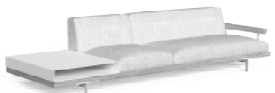

ALLURE SOFA SX 3 SEATER LOW ARM + SHELF / CODE: ALLSX3P-04

65 KG | 1 UNIT | 1,95 MC

COVER 360 €
ALLSX3P-04COP

ALLSX3P-04-L2-C5
ALLSX3P-04-L2-C141
ALLSX3P-04-L2-C6
ALLSX3P-04-L11-C6

Natural-mambo pearl 9,719 €
Natural-peach white
Natural-plain taupe
Palissandro-plain taupe

Width Depth Height Harm H.seat H.cush. 40"HC - 36pcs
285 | 95 | 70 | 49 | 40 | 20 cm
112.2 | 37.4 | 27.6 | 19.3 | 15.7 | 7.9 inch

ALLCUSB-C141 Peach white 247 €
ALLCUSB-C6 Plain taupe
ALLCUSB-C5 Mambo pearl