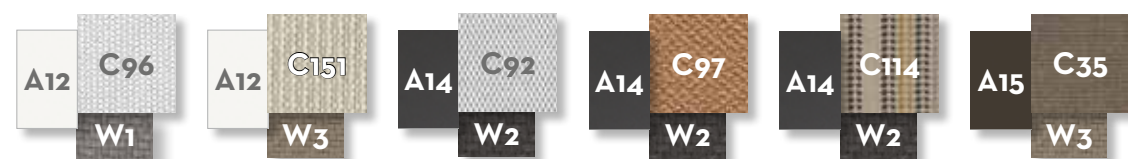

SOFA CX / CODE: LEACX

	Width	Depth	Height	H. seat	H. cushion
cm	183	84	69	41	17
inch	72,0	33,1	27,2	16,1	6,7

SOFA LOUNGE XL DX / CODE: LEAXL DX

	Width	Depth	Height	H. armrest	H. seat	H. cushion
cm	132	158	69	58	41	17
inch	52,0	62,2	27,2	22,8	16,1	6,7

SOFA LOUNGE XL SX / CODE: LEAXL SX

	Width	Depth	Height	H. armrest	H. seat	H. cushion
cm	132	158	69	58	41	17
inch	52,0	62,2	27,2	22,8	16,1	6,7

LIVING ARMCHAIR / CODE: LEAPL

	Width	Depth	Height	H. armrest	H. seat	H. cushion
cm	102	84	69	58	41	17
inch	40,2	33,1	27,2	22,8	16,1	6,7

LOUNGE ARMCHAIR / CODE: LEAPLON

	Width	Depth	Height	H. seat	H. cushion
cm	64	66	73	43	6
inch	25,2	26,0	28,7	16,9	2,4

COFFEE TABLE 50X80 / CODE: LEATC5080

	Width	Depth	Height
cm	50	80	26
inch	19,7	31,5	10,2