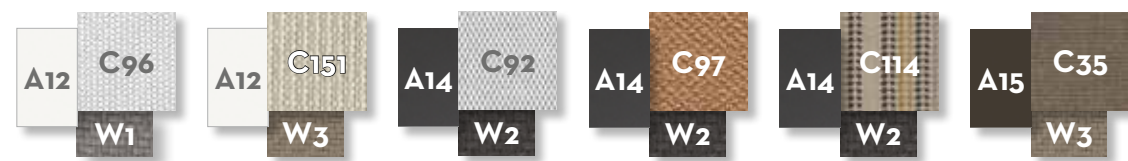

	Width	Depth	Height
cm	200/260	100	74
inch	78,7/102	39,4	29,1

EXTRA VITTER PANEL 60X100 / CODE: LEAEXT Only for extending table 200x100

	Width	Depth	Height
cm	50	80	26
inch	19,7	31,5	10,2

DINING TABLE 220X100 / CODE: LEATP220

	Width	Depth	Height
cm	220	100	74
inch	86,6	39,4	29,1

DINING TABLE 300X110 / CODE: LEATP300

	Width	Depth	Height
cm	300	110	74
inch	118,1	43,3	29,1

DINING CHAIR / CODE: LEASP

	Width	Depth	Height	H. seat	H. cushion
cm	51	59	82	46	5
inch	20,1	23,2	32,3	18,1	2,0