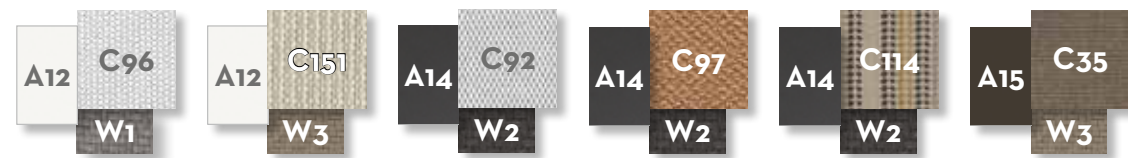

SOFA CX / CODE: LEACX

	Width	Depth	Height	H. seat	H. cushion
cm	183	84	69	41	17
inch	72,0	33,1	27,2	16,1	6,7

SOFA LOUNGE XL DX / CODE: LEAXL DX

	Width	Depth	Height	H. armrest	H. seat	H. cushion
cm	132	158	69	58	41	17
inch	52,0	62,2	27,2	22,8	16,1	6,7

SOFA LOUNGE XL SX / CODE: LEAXL SX

	Width	Depth	Height	H. armrest	H. seat	H. cushion
cm	132	158	69	58	41	17
inch	52,0	62,2	27,2	22,8	16,1	6,7

LIVING ARMCHAIR / CODE: LEAPL

	Width	Depth	Height	H. armrest	H. seat	H. cushion
cm	102	84	69	58	41	17
inch	40,2	33,1	27,2	22,8	16,1	6,7

LOUNGE ARMCHAIR / CODE: LEAPLON

	Width	Depth	Height	H. seat	H. cushion
cm	64	66	73	43	6
inch	25,2	26,0	28,7	16,9	2,4

COFFEE TABLE 50X80 / CODE: LEATC5080

	Width	Depth	Height
cm	50	80	26
inch	19,7	31,5	10,2