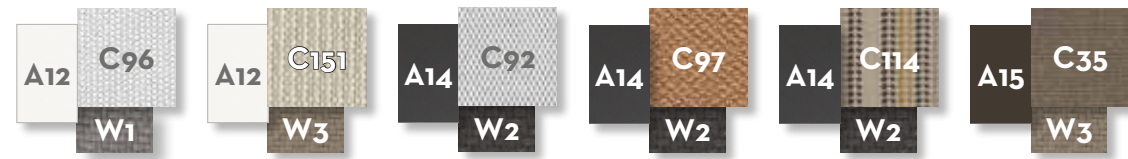

SOFA CORNER DX / CODE: LEADXANG

	Width	Depth	Height	H. seat	H. cushion
cm	190	84	69	41	17
inch	74,8	33,1	27,2	16,1	6,7

SOFA CORNER SX / CODE: LEASXANG

	Width	Depth	Height	H. seat	H. cushion
cm	190	84	69	41	17
inch	74,8	33,1	27,2	16,1	6,7

SOFA CX / CODE: LEACX

	Width	Depth	Height	H. seat	H. cushion
cm	183	84	69	41	17
inch	72,0	33,1	27,2	16,1	6,7

SOFA LOUNGE XL DX / CODE: LEAXL DX

	Width	Depth	Height	H. armrest	H. seat	H. cushion
cm	132	158	69	58	41	17
inch	52,0	62,2	27,2	22,8	16,1	6,7

SOFA LOUNGE XL SX / CODE: LEAXL SX

	Width	Depth	Height	H. armrest	H. seat	H. cushion
cm	132	158	69	58	41	17
inch	52,0	62,2	27,2	22,8	16,1	6,7

LIVING ARMCHAIR / CODE: LEAPL

	Width	Depth	Height	H. armrest	H. seat	H. cushion
cm	102	84	69	58	41	17
inch	40,2	33,1	27,2	22,8	16,1	6,7

LOUNGE ARMCHAIR / CODE: LEAPLON

	Width	Depth	Height	H. seat	H. cushion
cm	64	66	73	43	6
inch	25,2	26,0	28,7	16,9	2,4

COFFEE TABLE 50X80 / CODE: LEATC5080

	Width	Depth	Height
cm	50	80	26
inch	19,7	31,5	10,2