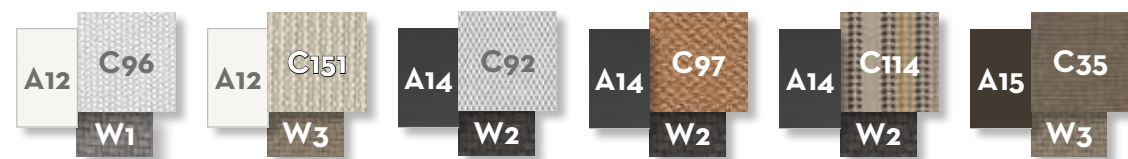

SOFA CORNER DX / CODE: LEADXANG

	Width	Depth	Height	H. seat	H. cushion
cm	190	84	69	41	17
inch	74,8	33,1	27,2	16,1	6,7

SOFA CORNER SX / CODE: LEASXANG

	Width	Depth	Height	H. seat	H. cushion
cm	190	84	69	41	17
inch	74,8	33,1	27,2	16,1	6,7

SOFA CX / CODE: LEACX

	Width	Depth	Height	H. seat	H. cushion
cm	183	84	69	41	17
inch	72,0	33,1	27,2	16,1	6,7

SOFA LOUNGE XL DX / CODE: LEAXL DX

	Width	Depth	Height	H. armrest	H. seat	H. cushion
cm	132	158	69	58	41	17
inch	52,0	62,2	27,2	22,8	16,1	6,7

SOFA LOUNGE XL SX / CODE: LEAXL SX

	Width	Depth	Height	H. armrest	H. seat	H. cushion
cm	132	158	69	58	41	17
inch	52,0	62,2	27,2	22,8	16,1	6,7

LIVING ARMCHAIR / CODE: LEAPL

	Width	Depth	Height	H. armrest	H. seat	H. cushion
cm	102	84	69	58	41	17
inch	40,2	33,1	27,2	22,8	16,1	6,7

LOUNGE ARMCHAIR / CODE: LEAPLON

	Width	Depth	Height	H. seat	H. cushion
cm	64	66	73	43	6
inch	25,2	26,0	28,7	16,9	2,4

COFFEE TABLE 50X80 / CODE: LEATC5080

	Width	Depth	Height
cm	50	80	26
inch	19,7	31,5	10,2