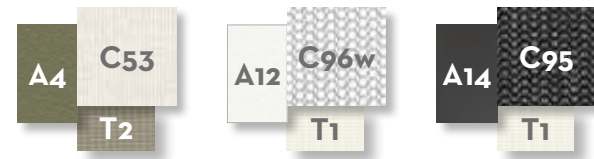

	Width	Depth	Height	H. seat
cm	60	55	76	45
inch	23,6	21,7	29,9	17,7

SUNBED / CODE: CLEALULET

	Width	Depth	Height	H. cushion
cm	214	81	33	13
inch	84,3	31,9	13,0	5,1

DOUBLE SUNBED / CODE: CLEALULET2

	Width	Depth	Height	H. cushion
cm	204	150	33	13
inch	80,3	59,1	13,0	5,1

DAYBED / CODE: CLEALUDBED

	Width	Depth	Height	H.cushion
cm	204	156	200	13
inch	80,3	61,4	78,7	5,1

ARC LAMP / CODE: CLEALUL02

	Width	Depth	Height
cm	201	45	225
inch	79,1	17,7	88,6

LANTERN H66 / CODE: CLEL01