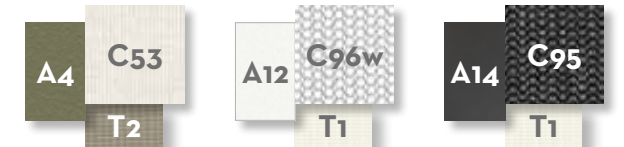

SOFA CORNER / CODE: CLEALUANG

	Width	Depth	Height	H. seat	H. cushion
cm	100	100	65	40	20
inch	39,4	39,4	25,6	15,7	7,9

SOFA CX / CODE: CLEALUCK

	Width	Depth	Height	H. seat	H. cushion
cm	100	100	65	40	20
inch	39,4	39,4	25,6	15,7	7,9

LIVING ARMCHAIR / CODE: CLEALUPLIV

	Width	Depth	Height	H. seat	H. cushion
cm	110	100	65	40	20
inch	43,3	39,4	25,6	15,7	7,9

CANOPY SOFA / CODE: CLEALUCANO

	Width	Depth	Height	H. seat	H. cushion
cm	230	100	200	40	20
inch	90,6	39,4	78,7	15,7	7,9

SOFA / CODE: CLEALUDIV

	Width	Depth	Height	H. seat	H. cushion
cm	230	100	65	40	20
inch	90,6	39,4	25,6	15,7	7,9

POUF LIVING / CODE: CLEALUPUF

	Width	Depth	Height	H. cushion
cm	100	100	40	20
inch	39	39	16	7,9