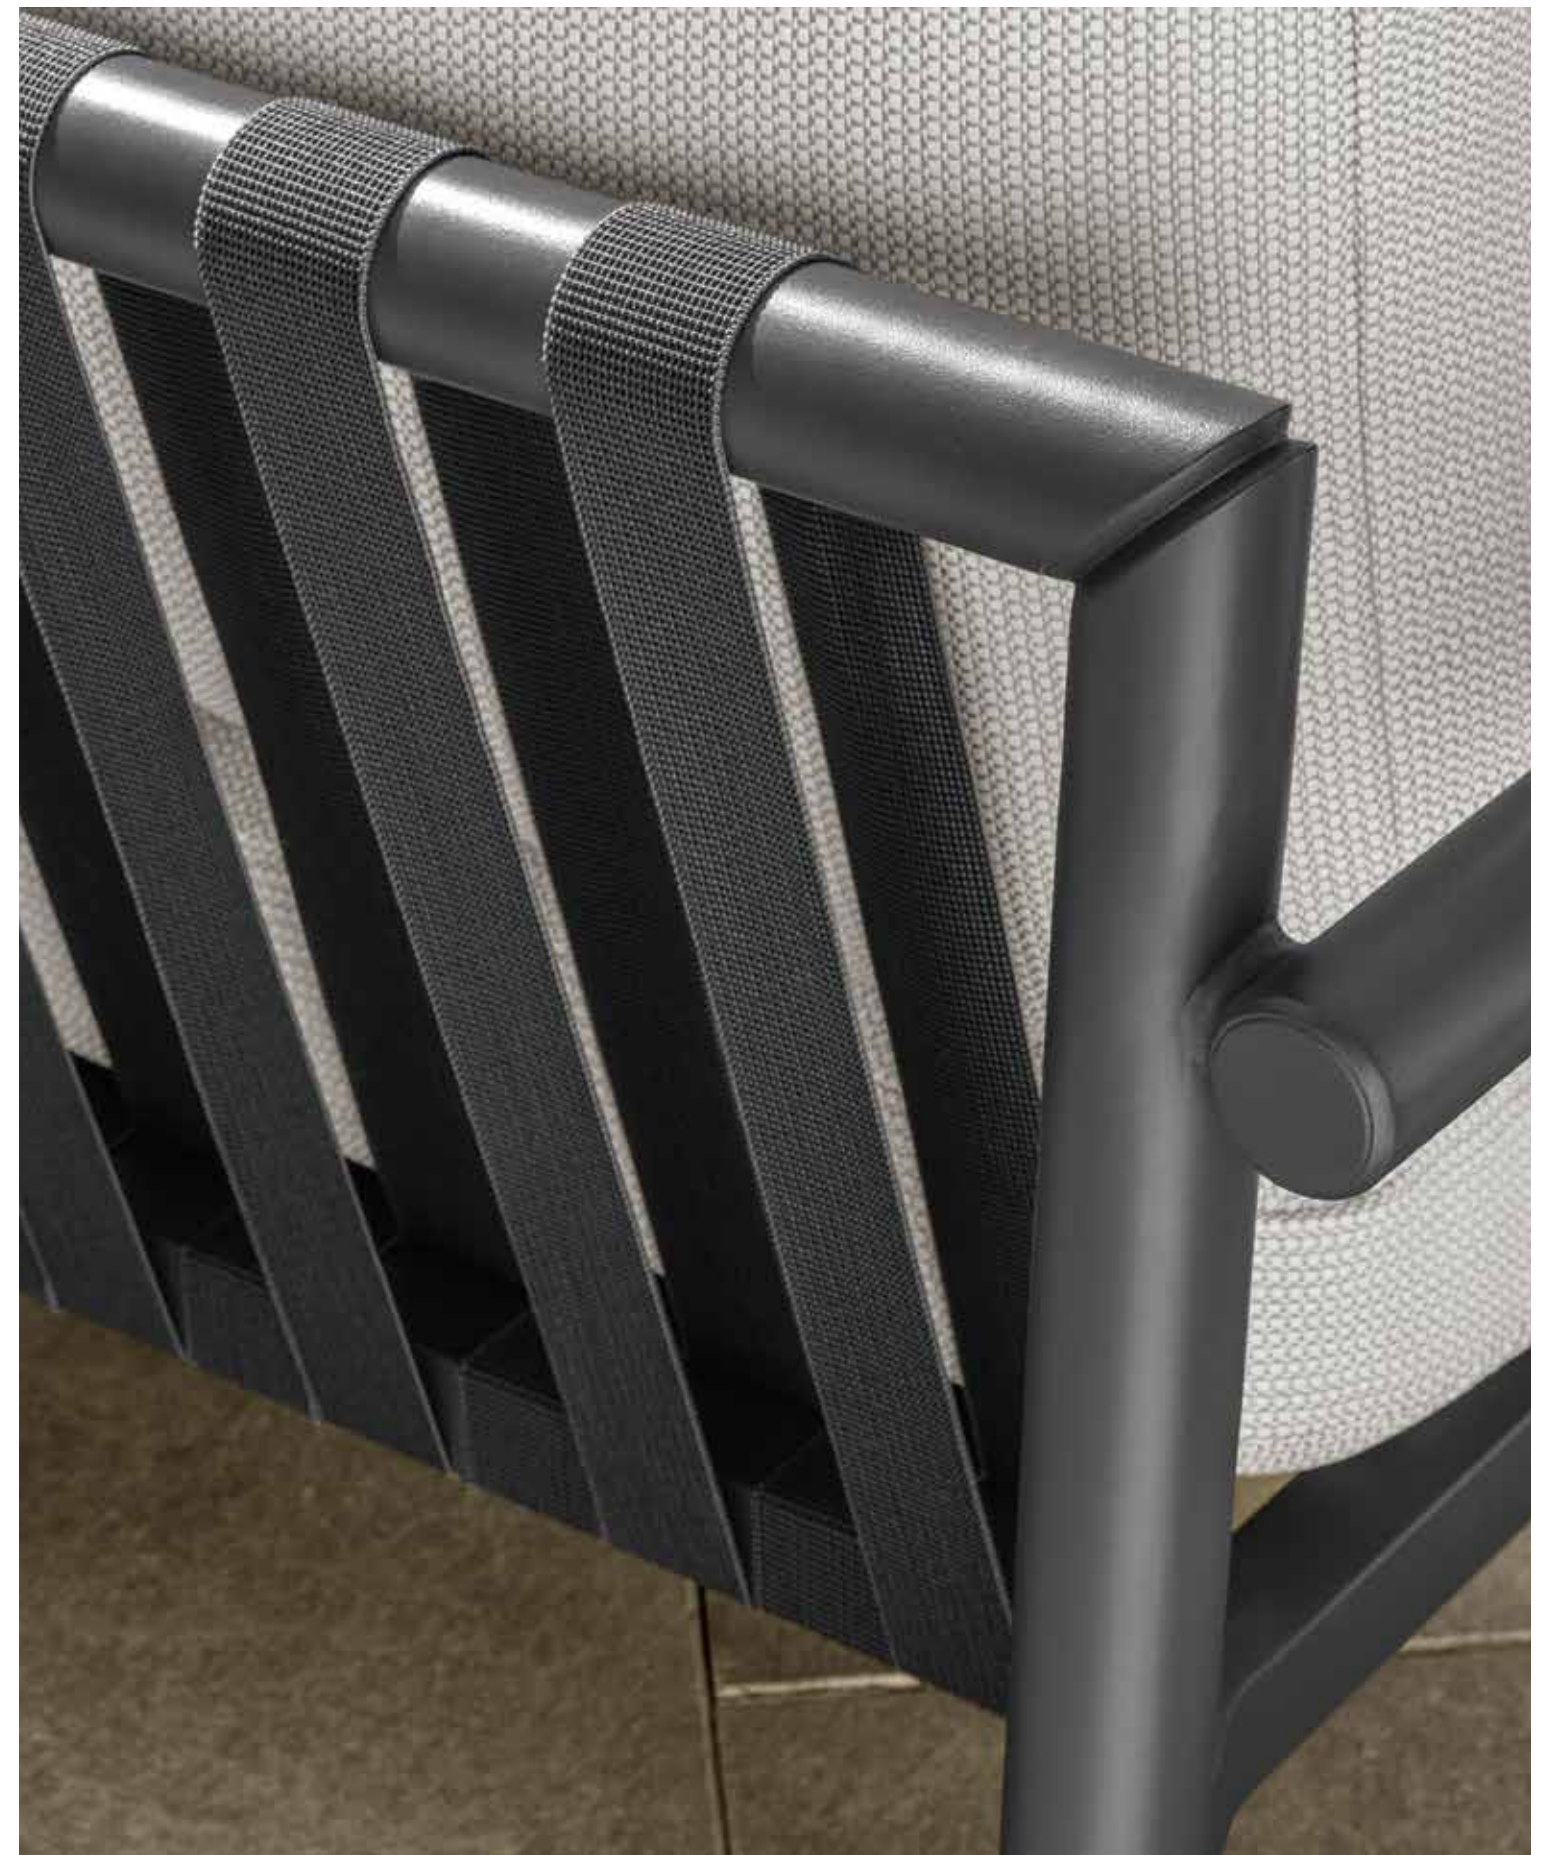

Lakecollection

Design Marco Acerbis

La collezione Lake si ispira alla pianta di bamboo così sinuosa e naturalmente elegante. I moduli dei tubolari di alluminio che si connettono tra loro con dei nodi in fusione sono un richiamo alla rigida morbidezza del bamboo che alterna zone lisce a punti rigidi dalla forma ad anello. Oltre alla collezione di sedute troviamo anche il tavolo allungabile, dalle forme morbide e aggraziate, che tramite le slitte e l'allungo nascosto non solo ottempera alla sua funzione ma è anche un oggetto di seducente contemplazione.

The Lake collection is inspired by the sinuous and naturally elegant bamboo plant. The aluminum structures, which connect with cast knots remind to the rigid softness of bamboo, which balances smooth areas and ring-shaped rigid points. In addition to the seating collection we also find the extending table, with its soft and graceful shapes, which through its slides and hidden extension, not only fulfils its function but is also an object of seductive contemplation.

Lakecollection

sunbed
white frame
cushions in silver colour
belt in light grey colour
top ceramic light concrete colour

Lakecollection

dining armchair & table
graphite frame
cushions in silver colour
belt in dark grey colour

Synthetic elastic belt

dark grey

light grey

Seat / back fabric cushions

silver

Pillows fabric 45x45 ø40 (optional)

silver

plain ochre