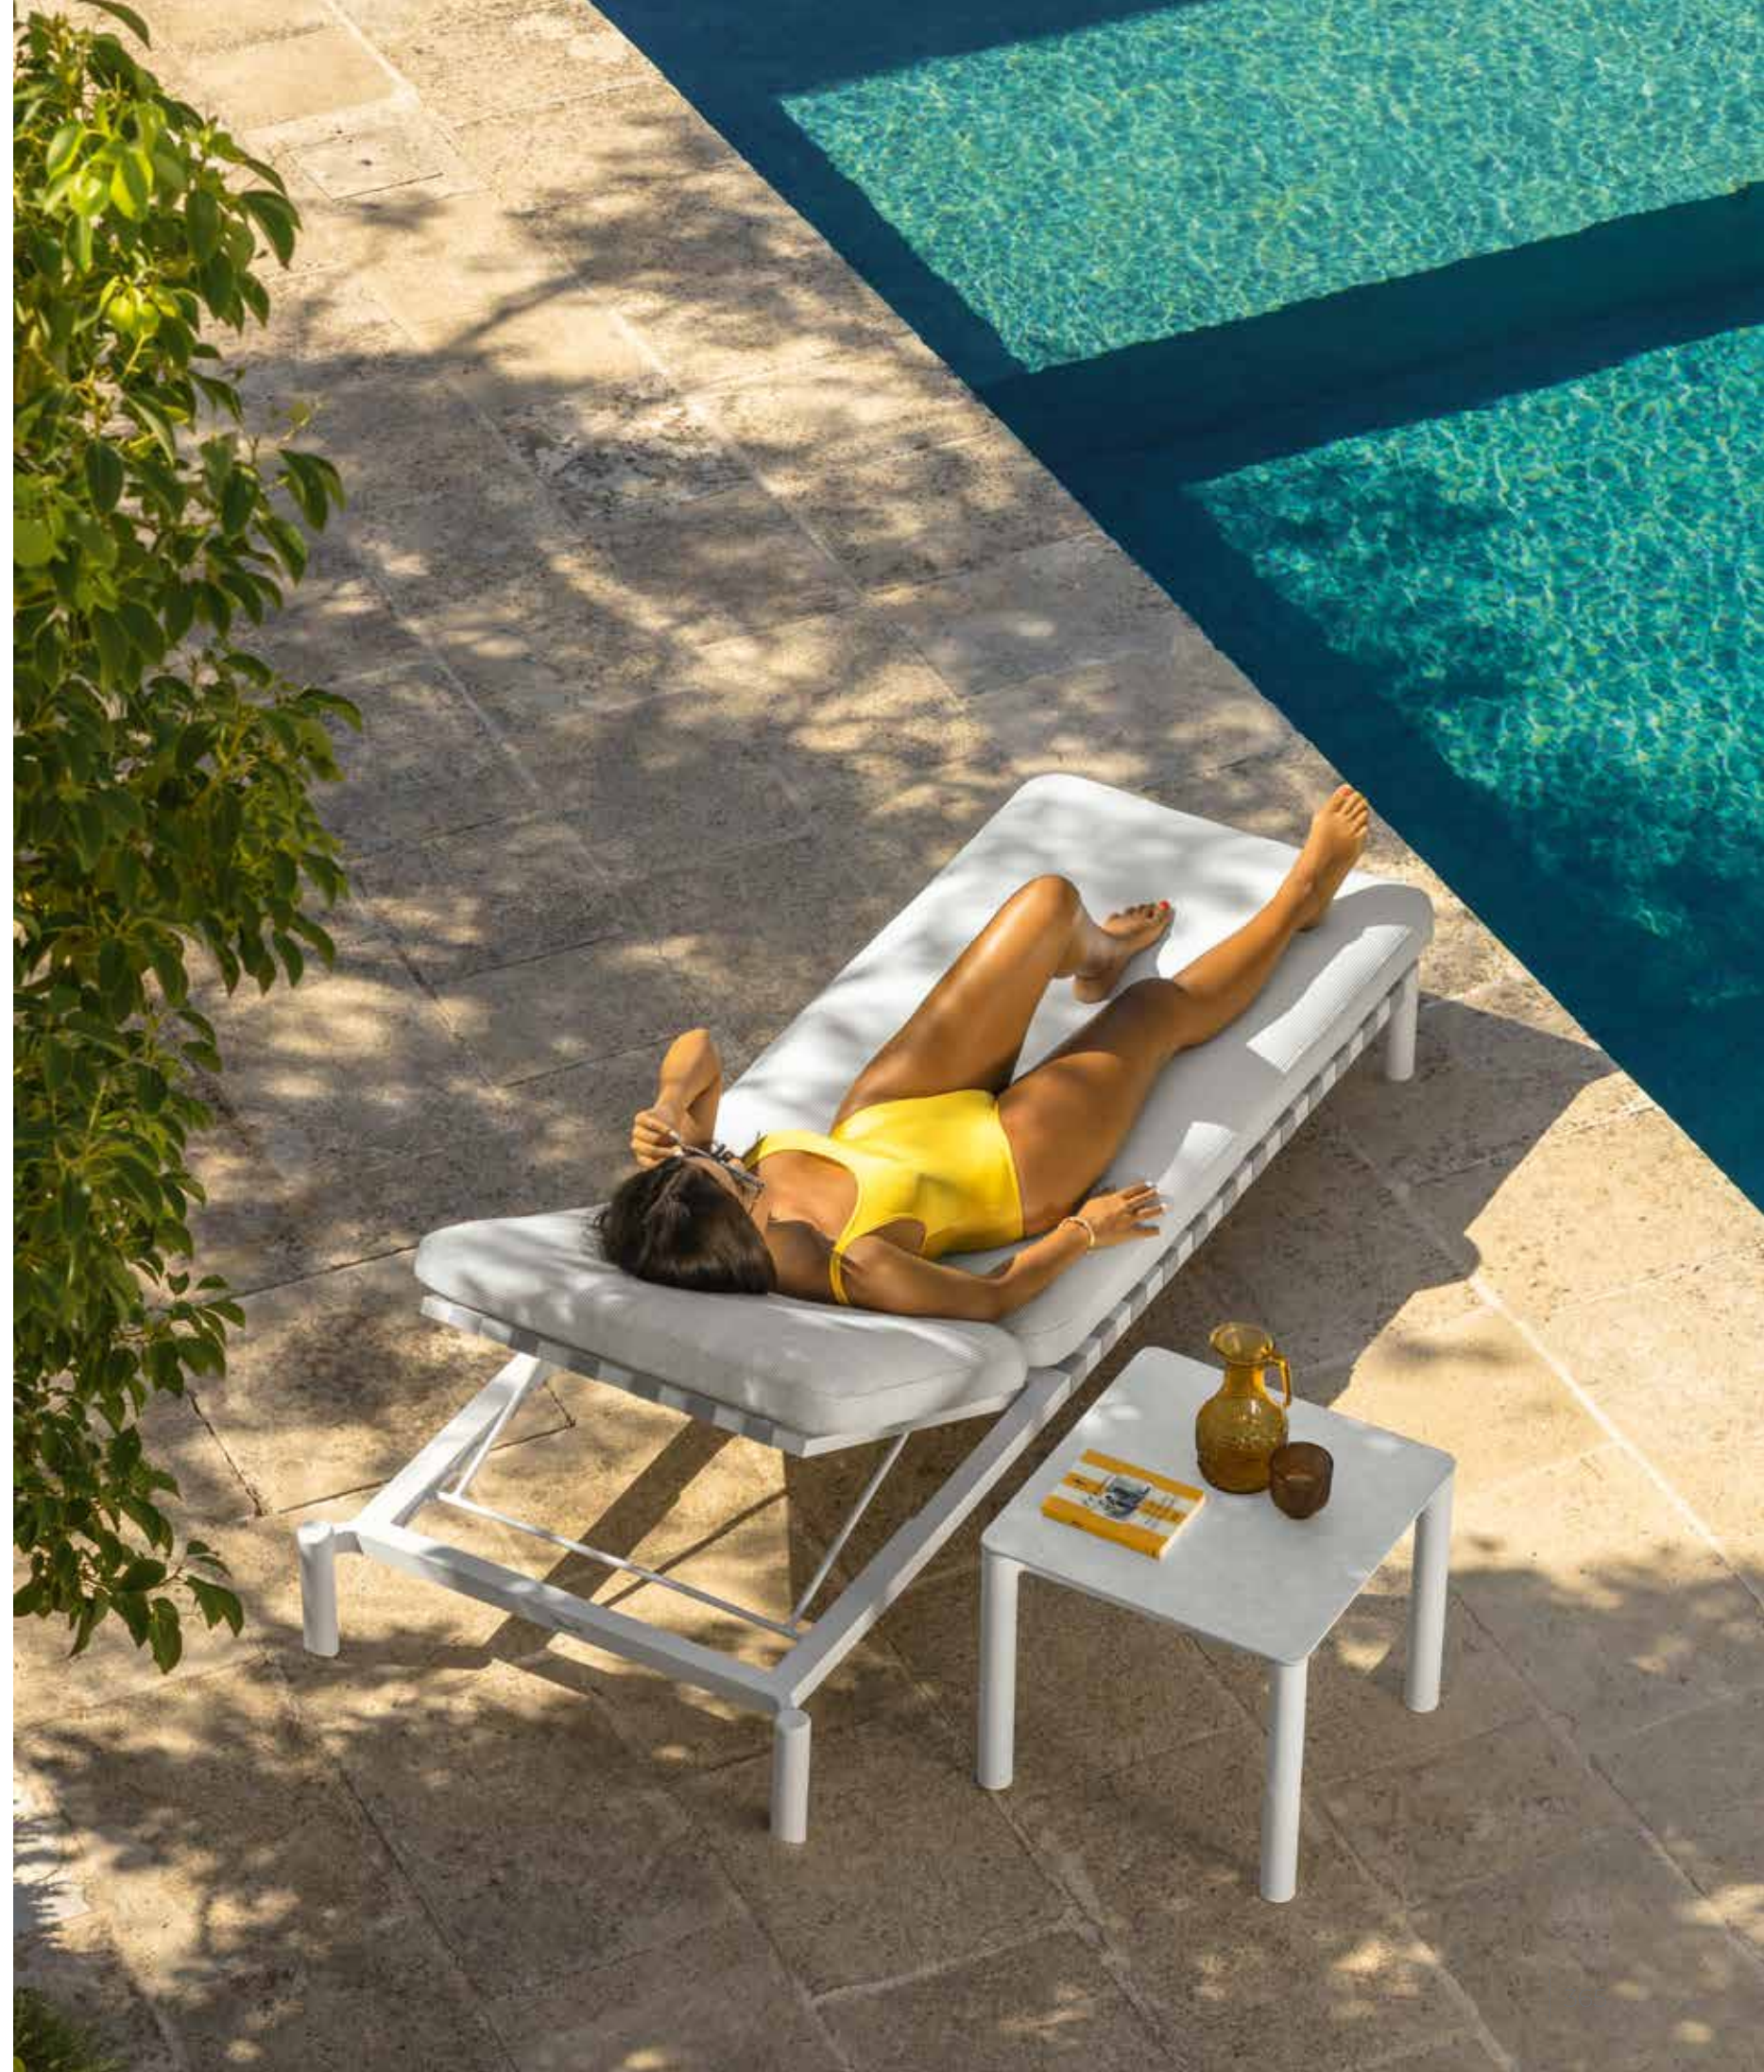

Lakecollection

sunbed
white frame
cushions in silver colour
belt in light grey colour
top ceramic light concrete colour