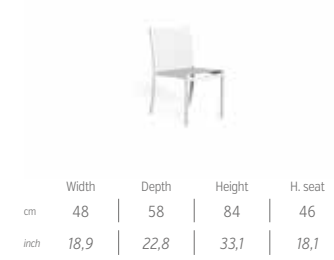

CHAIR / CODE: MNOSP