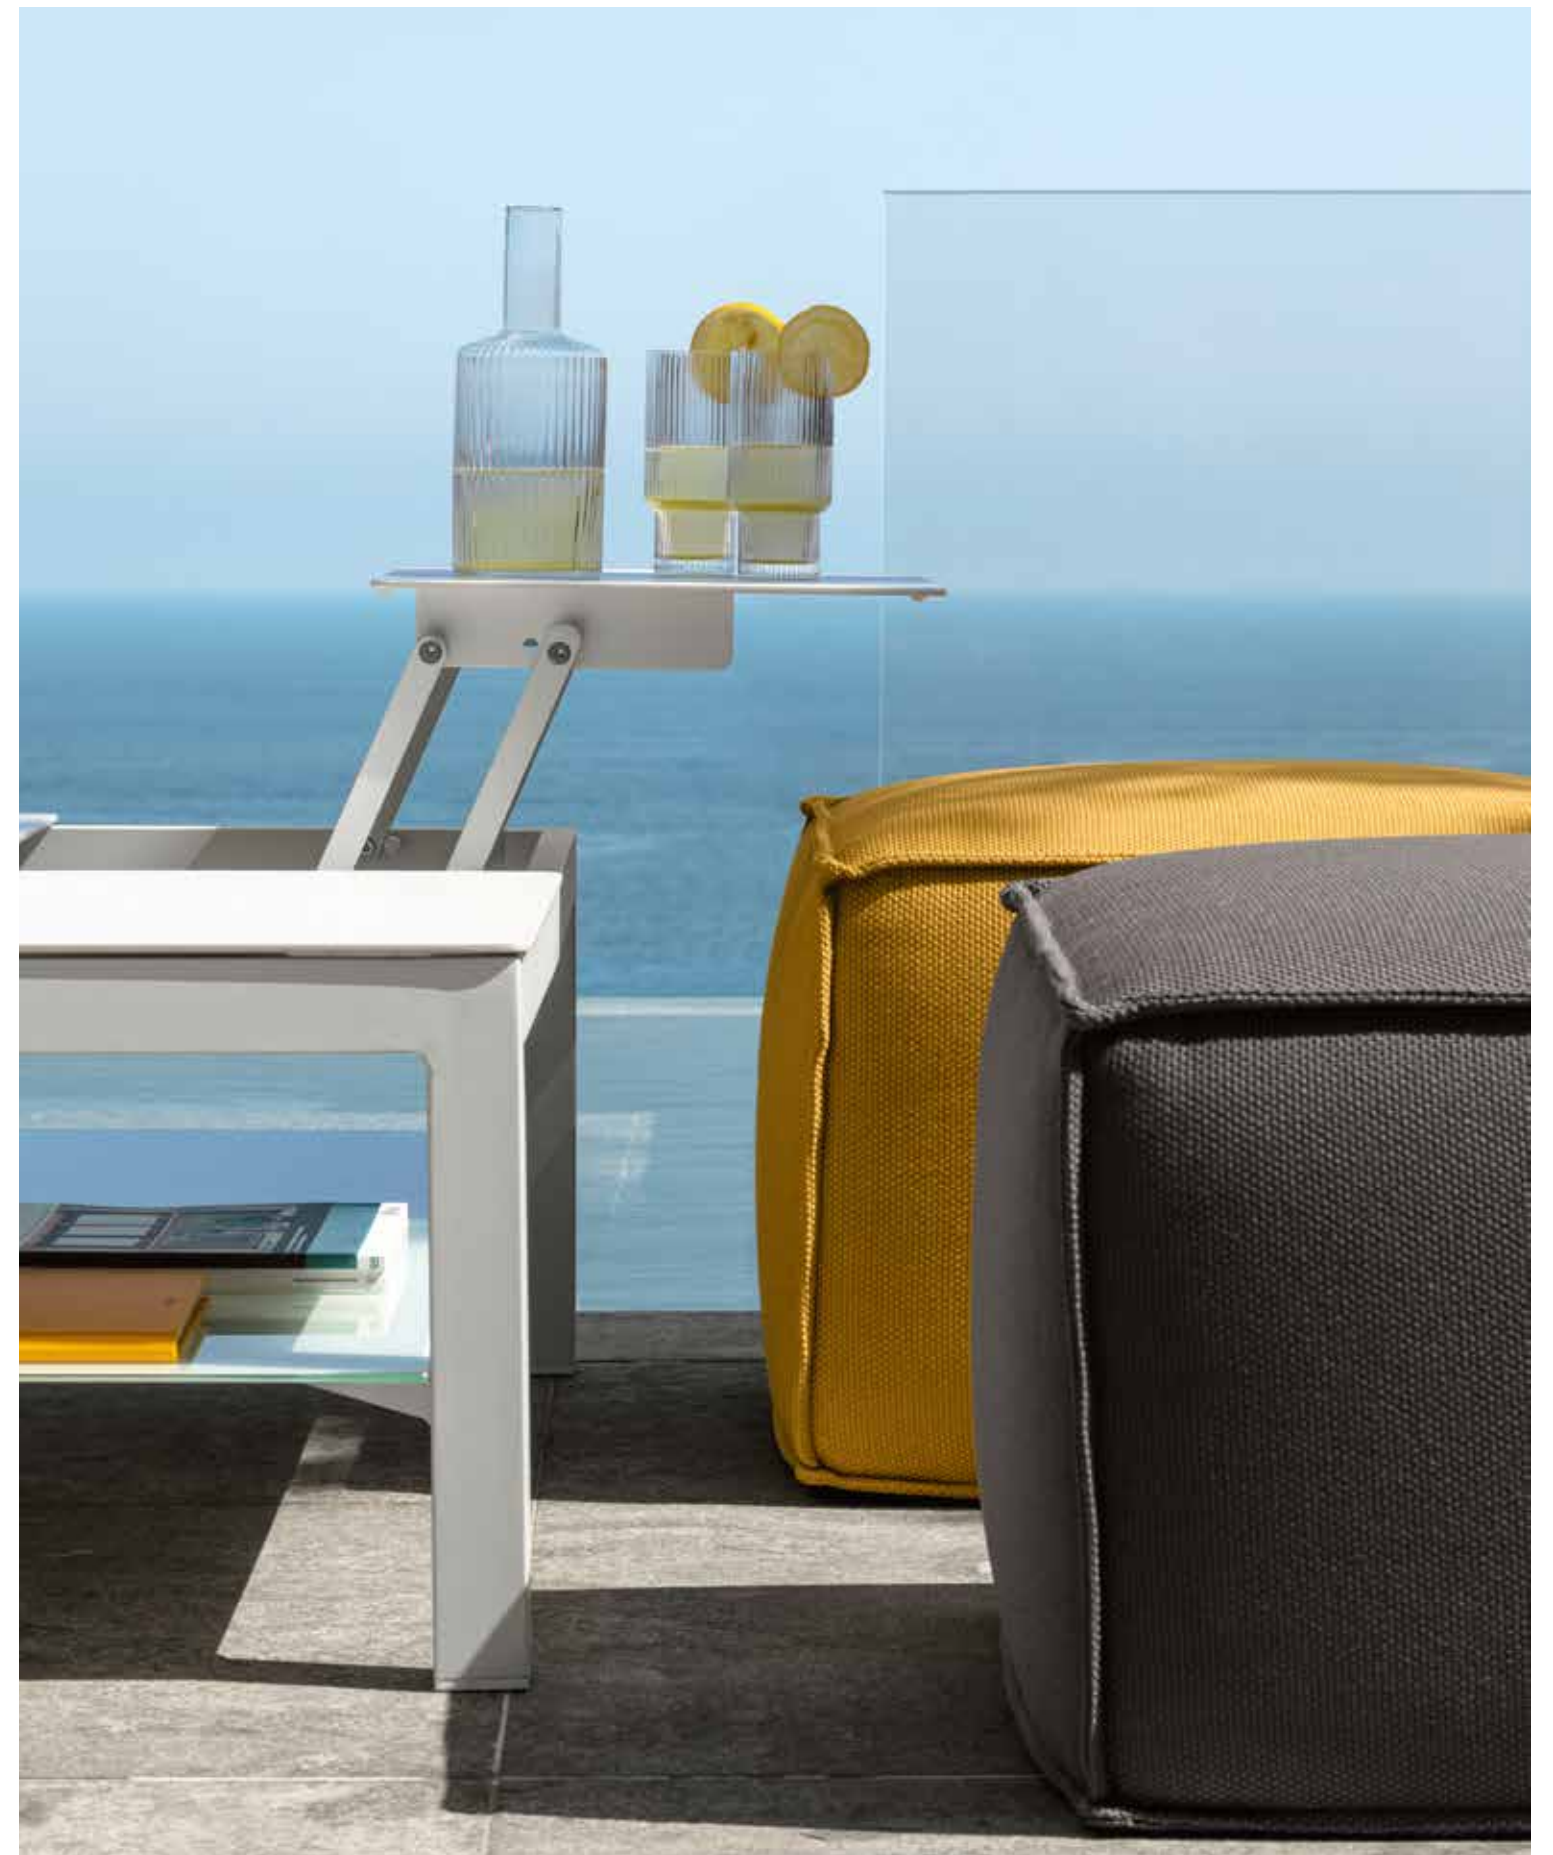

Oceancollection

Ocean collection

Finishing

Covering fabric

SOFA CORNER / CODE: OCANG

	Width	Depth	Height	H. seat
cm	95	95	70	40
inch	37,4	37,4	27,6	15,7

SOFA CX / CODE: OCCX

	Width	Depth	Height	H. seat
cm	95	95	70	40
inch	37,4	37,4	27,6	15,7

SOFA XL / CODE: OCXL

	Width	Depth	Height	H. seat
cm	120	155	70	40
inch	47,2	61,0	27,6	15,7

POUF 65x65 / CODE: OCPUF65

	Width	Depth	Height
cm	65	65	40
inch	25,6	25,6	15,7

POUF 120x95 / CODE: OCPUF120

	Width	Depth	Height
cm	120	95	40
inch	47,2	37,4	15,7