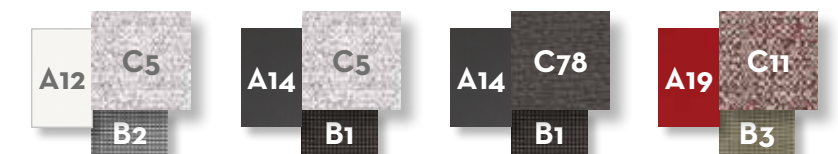

plain bordeaux

plain mud

white-mud

SOFA / CODE: AGOALUDIV

	Width	Depth	Height	H. armrest	H. seat	H. cushion
cm	240	95	65	60	40	25
inch	94.5	37.4	25.6	23.6	15.7	9.8

SOFA DX / CODE: AGOALUDX

	Width	Depth	Height	H. armrest	H. seat	H. cushion
cm	218	95	65	60	40	25
inch	85.8	37.4	25.6	23.6	15.7	9.8

SOFA SX / CODE: AGOALUSX

	Width	Depth	Height	H. armrest	H. seat	H. cushion
cm	218	95	65	60	40	25
inch	85.8	37.4	25.6	23.6	15.7	9.8

SOFA DX + POUF / CODE: AGOALUDXPUF

	Width	Depth	Height	H. armrest	H. seat	H. cushion
cm	218	95	65	60	40	25
inch	85.8	37.4	25.6	23.6	15.7	9.8

SOFA SX + POUF / CODE: AGOALUSXPUF

	Width	Depth	Height	H. armrest	H. seat	H. cushion
cm	218	95	65	60	40	25
inch	85.8	37.4	25.6	23.6	15.7	9.8

SOFA CX / CODE: AGOALUCX

	Width	Depth	Height	H. seat	H. cushion
cm	98	95	65	40	25
inch	38.6	37.4	25.6	15.7	9.8

SOFA CORNER DX / CODE: AGOALUANGDX

	Width	Depth	Height	H. armrest	H. seat	H. cushion
cm	240	95	65	60	40	25
inch	94.5	37.4	25.6	23.6	15.7	9.8

SOFA CORNER SX / CODE: AGOALUANGSX

	Width	Depth	Height	H. armrest	H. seat	H. cushion
cm	240	95	65	60	40	25
inch	94.5	37.4	25.6	23.6	15.7	9.8