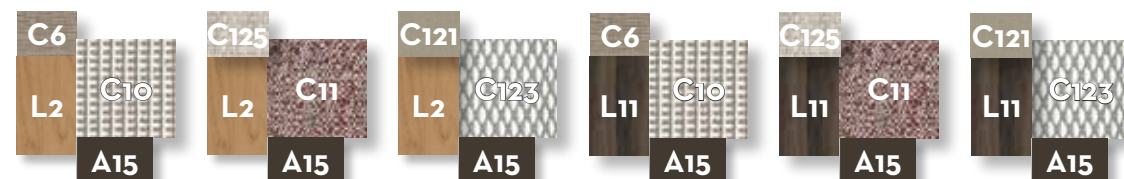

LIVING ARMCHAIR / CODE: CLEPLWW

	Width	Depth	Height	H. seat	H. cushion
cm	110	100	65	40	20
inch	43,3	39,4	25,6	15,7	7,9

SOFA LOVE SEAT / CODE: CLELOV

	Width	Depth	Height	H. seat
cm	160	80	75	35
inch	63,0	31,5	29,5	13,8