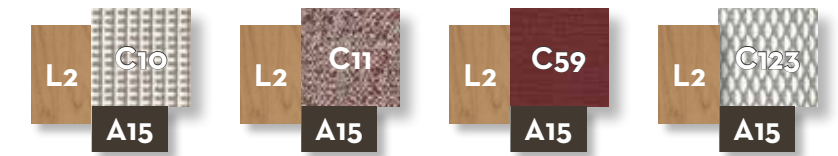

LOUNGE ARMCHAIR / CODE: CLEPL

	Width	Depth	Height	H. seat	H. cushion
cm	90	80	73	35	5
inch	35,4	31,5	28,7	13,8	2,0

ROCKING CHAIR / CODE: CLEPD

	Width	Depth	Height	H. seat	H. cushion
cm	90	80	75	35	5
inch	35,4	31,5	29,5	13,8	2,0

SWING CHAIR / CODE: CLEALT

	Width	Depth	Height	H. seat	H. cushion
cm	100	80	48	5	30
inch	39,4	31,5	18,9	2,0	11,8

SWING SOFA / CODE: CLEALT2

	Width	Depth	Height	H. seat
cm	170	80	48	5
inch	66,9	31,5	18,9	2,0

COFFEE TABLE D100 top wood / CODE: CLETC1-L

	Width	Depth	Height
cm	100	100	30
inch	39,4	39,4	11,8

COFFEE TABLE D75 top wood / CODE: CLETC2-L

	Width	Depth	Height
cm	75	75	40
inch	29,5	29,5	15,7

COFFEE TABLE D50 top wood / CODE: CLETC3-L