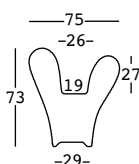

TAMBO design Luca Nichetto

tambo

STRUTTURA/STRUCTURE PE - Polietilene/Polyethylene **DIMENSIONS:** **PACKAGING:** **GROSS WEIGHT:**
colore base/basic colour

6222

Cm 75x73x73 h

Cm 77x77x80 h

Kg 10,3

€ 300,00