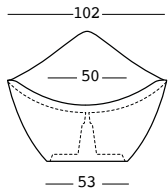

vela armchair

STRUTTURA/STRUCTURE PE - Polietilene/Polyethylene **DIMENSIONS:** **PACKAGING:** **GROSS WEIGHT:**
colore base/basic colour

6603 **8613**

Cm 102x88x82 h

Cm 103x90x89 h

Kg 23

€ 390,00