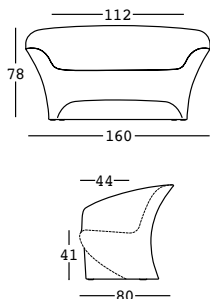

ohla sofa

STRUTTURA/STRUCTURE PE - Polietilene/Polyethylene **DIMENSIONS:** **PACKAGING:** **GROSS WEIGHT:**
colore base/basic colour