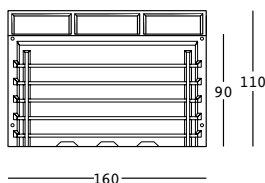

6286 Cm 160x70x110 h Cm 113x74x163 h Kg 64 € 2.190,00

PE - Polietilene/Polyethylene
colore base/basic colour

8286 - Versione luminosa/light version Kg 64,7 € 2.190,00

KIT LUCE/LIGHT KIT

DETAILS:

Piedini regolabili/
Adjustable feet

Kit di fissaggio/
Fixing kit

Profilo in alluminio/
Aluminum rod

Piano in PE
alimentare/PE FDA top

Lavandino in inox/
Inox sink

Piletta di scarico/
Waste water drain

Rubinetto/Tap

Mensola con foro in
PE alimentare/PE FDA
shelf with hole

A4923 Kit luce senza lampadina outdoor/Outdoor light kit without bulb € 50,00

A4744 Kit LED RGB a batteria per interni-esterni bluetooth/
Bluetooth RGB LED light kit with battery indoor-outdoor € 190,00

DETAILS LIGHT: Da 1 a 3 Kit Luce/1 to 3 Light Kit

ACCESSORIES:

A4613 Kit mensola/Shelf kit

A4409 Kit 4 ruote/4 wheels kit

A4656 Sistema di fissaggio a terra/Fixing kit system

A4601 (per/for art.6286) Kit sabbia essicata/Dried sand kit