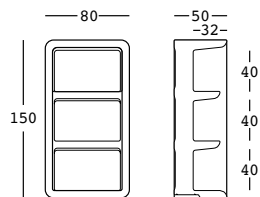

A4409 Kit 4 ruote/4 wheels kit

A4656 Sistema di fissaggio a terra/Fixing kit system

A4601 (per/for art.6288) Kit sabbia essicata/Dried sand kit

bartolomeo display

STRUTTURA/STRUCTURE	PE - Polietilene/Polyethylene colore base/basic colour	DIMENSIONS:	PACKAGING:	GROSS WEIGHT:
	6289	Cm 80x50x150 h	Cm 92x68x169 h	Kg 42,6 € 650,00