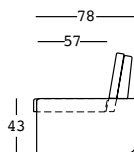

bold armchair**STRUTTURA/STRUCTURE****PE** - Polietilene/Polyethylene**DIMENSIONS:****PACKAGING:****GROSS WEIGHT:**

colore base/basic colour

Cm 85x78x77 h

Cm 89x81x79 h

Kg 26,5

€ 840,00

**+ CUSCINO/CUSHION**