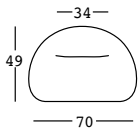

DETAILS LIGHT:

Completo di Kit Mini Led/With Mini Led Kit

PE + LIGHT
colore base/basic colour

8352 kit mini led Kg 3,5 € 180,00

gumball armchair junior

STRUTTURA/STRUCTURE	PE - Polietilene/Polyethylene colore base/basic colour	DIMENSIONS:	PACKAGING:	GROSS WEIGHT:
	6292	Cm 70x64x49 h	Cm 72x67x52 h	Kg 8,6 € 190,00