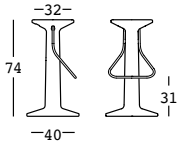

tool stool

STRUTTURA/STRUCTURE PE - Polietilene/Polyethylene **DIMENSIONS:** **PACKAGING:** **GROSS WEIGHT:**
colore base/basic colour

6379

Cm 40x40x74 h

Cm 40x40x80 h

Kg 7,6

€ 270,00

DETAILS: