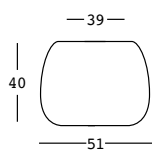

boom low stool

STRUTTURA/STRUCTURE PE - Polietilene/Polyethylene **DIMENSIONS:** **PACKAGING:** **GROSS WEIGHT:**
colore base/basic colour

6475 **8475** Cm 51x51x40 h Cm 53x53x47 h Kg 6,2 € 120,00

PE - Polietilene/Polyethylene
colore base/basic colour