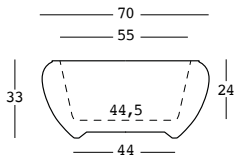

6604

Cm 70x33 h

Cm 37x37x75 h

Kg 10,5

€ 195,00

CAPACITY:

lit 48

PIANO/TOP PE - Polietilene/Polyethylene **DIMENSIONS:** **PACKAGING:** **GROSS WEIGHT:**
colore base/basic colour