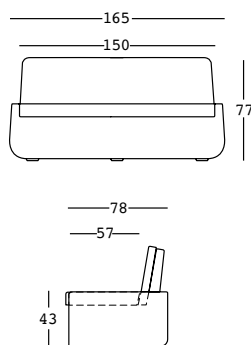

Tests carried out as per:

EN 16139:2013 + AC:2013

EN 1728:2012 + AC:2013

EN 1022:2005

bold sofa

STRUTTURA/STRUCTURE

PE - Polietilene/Polyethylene

DIMENSIONS: