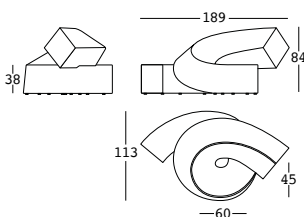

TWIST design Brogliato Traverso

twist

STRUTTURA/STRUCTURE PE - Polietilene/Polyethylene **DIMENSIONS:** **PACKAGING:** **GROSS WEIGHT:**
colore base/basic colour

6600 **8600** Cm 189x113x84 h Cm 87x115x151,5 h Kg 50 € 1.490,00

PE - Polietilene/Polyethylene
colore base/basic colour

DETAILS: **8600 - Versione luminosa/light version** € 1.490,00
Piedini regolabili/
Adjustable feet

ACCESSORIES: **KIT LUCE/LIGHT KIT**
A4452 Kit di fissaggio tra componenti/Fixing kit between components
A5001 Kit di fissaggio alto/High Fixing kit
A5011 Kit piastre con logo plus/plus logo plate kit
A4668 Kit fissaggio a terra Plust set 2/Ground fixing kit Plust set 2
A4923 Kit luce senza lampadina outdoor/Outdoor light kit without bulb € 50,00
DETAILS LIGHT: Necessita di 3 Kit Luce/Needs 3 Light Kit

twist bench

STRUTTURA/STRUCTURE PE - Polietilene/Polyethylene **DIMENSIONS:** **PACKAGING:** **GROSS WEIGHT:**
colore base/basic colour