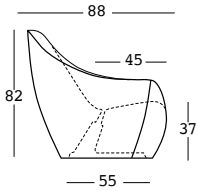

6603 **8613**

Cm 102x88x82 h

Cm 103x90x89 h

Kg 23

€ 390,00

PE - Polietilene/Polyethylene
colore base/basic colour

8613 - Versione luminosa/light version

€ 390,00