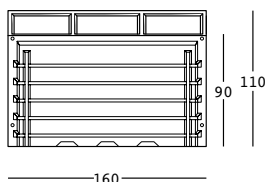

STRUTTURA/STRUCTURE PE - Polietilene/Polyethylene **DIMENSIONS:** **PACKAGING:** **GROSS WEIGHT:**
colore base/basic colour

6277 Cm 160x70x110 h Cm 113x74x163 h Kg 60,8 € 990,00

PE - Polietilene/Polyethylene
colore base/basic colour