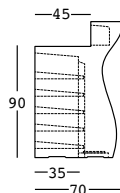

bartolomeo desk

STRUTTURA/STRUCTURE PE - Polietilene/Polyethylene **DIMENSIONS:** **PACKAGING:** **GROSS WEIGHT:**
colore base/basic colour

6277 Cm 160x70x110 h Cm 113x74x163 h Kg 60,8 € 990,00

PE - Polietilene/Polyethylene
colore base/basic colour

8277 - Versione luminosa/light version Kg 61,4 € 990,00

KIT LUCE/LIGHT KIT

DETAILS:

Piedini regolabili/
Adjustable feet

Kit di fissaggio/
Fixing kit

Profilo in alluminio/
Aluminum rod

A4923 Kit luce senza lampadina outdoor/Outdoor light kit without bulb € 50,00

A4744 Kit LED RGB a batteria per interni-esterni bluetooth/
Bluetooth RGB LED light kit with battery indoor-outdoor € 190,00

DETAILS LIGHT: Da 1 a 3 Kit Luce/1 to 3 Light Kit

ACCESSORIES:

A4400 Piano/Top

A4405 Kit mensola/Shelf kit

A4409 Kit 4 ruote/4 wheels kit

A4656 Sistema di fissaggio a terra/Fixing kit system

A4601 (per/for art.6277) Kit sabbia essicata/Dried sand kit

bartolomeo desk version 1

STRUTTURA/STRUCTURE PE - Polietilene/Polyethylene **DIMENSIONS:** **PACKAGING:** **GROSS WEIGHT:**
colore base/basic colour

6286 Cm 160x70x110 h Cm 113x74x163 h Kg 64 € 2.190,00

PE - Polietilene/Polyethylene
colore base/basic colour

8286 - Versione luminosa/light version Kg 64,7 € 2.190,00

KIT LUCE/LIGHT KIT

DETAILS:

Piedini regolabili/
Adjustable feet

Kit di fissaggio/
Fixing kit

Profilo in alluminio/
Aluminum rod

Piano in PE
alimentare/PE FDA top

Lavandino in inox/
Inox sink

Piletta di scarico/
Waste water drain

Rubinetto/Tap

Mensola con foro in
PE alimentare/PE FDA
shelf with hole

A4923 Kit luce senza lampadina outdoor/Outdoor light kit without bulb € 50,00

A4744 Kit LED RGB a batteria per interni-esterni bluetooth/
Bluetooth RGB LED light kit with battery indoor-outdoor € 190,00

DETAILS LIGHT: Da 1 a 3 Kit Luce/1 to 3 Light Kit

ACCESSORIES: