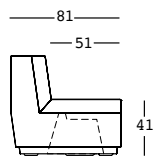

big cut module

STRUTTURA/STRUCTURE PE - Polietilene/Polyethylene **DIMENSIONS:** **PACKAGING:** **GROSS WEIGHT:**
colore base/basic colour

6280
ecopelle/sky

Cm 81x60x73 h

Cm 89x81x79 h

Kg 21,6

€ 840,00

L6 M6

tessuto tecnico/
technical fabric

L7 L8 M7 M8

PE - Polietilene/Polyethylene
colore base/basic colour

DETAILS:

Piedini regolabili/
Adjustable feet

Completo di cuscino/
With cushion

Completo di kit di
fissaggio/With fixing
kit

8280 - Versione luminosa/light version
ecopelle/sky

€ 840,00

V8

tessuto tecnico/
technical fabric

X3 X4

ACCESSORIES:

A4474 Kit fissaggio a
terra/Ground fixing kit

A4601 (per/for

art.6280) Kit sabbia
essicata/Dried sand kit

KIT LUCE/LIGHT KIT

A4922 Kit luce senza lampadina indoor/Indoor light kit without bulb

€ 50,00

A4923 Kit luce senza lampadina outdoor/Outdoor light kit without bulb

€ 50,00

A4744 Kit LED RGB a batteria per interni-esterni bluetooth/
Bluetooth RGB LED light kit with battery indoor-outdoor

€ 190,00

DETAILS LIGHT: Necessita di 1 Kit Luce/Needs 1 Light Kit

legenda/legend