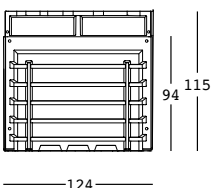

6320 Cm 124x79x115 h Cm 120x130x100 h Kg 66,9 € 1.790,00

PE - Polietilene/Polyethylene
colore base/basic colour

8320 - Versione luminosa/light version € 1.790,00

KIT LUCE/LIGHT KIT

ACCESSORIES:

A4614 Kit mensola/Shelf
kit