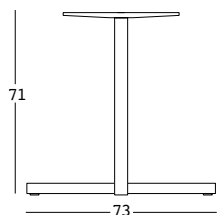

fade table metal structure

STRUTTURA/STRUCTURE	Metallo verniciato Varnished metal	DIMENSIONS:	PACKAGING:	GROSS WEIGHT:
		Cm 73x73x71 h	Cm 61x53x73,5 h	Kg 7,1

A4908   **A4909**

bianco
white

nero
black

DETAILS:

Necessita di 1 piano in HPL/Needs 1 HPL top

PIANO/TOP indoor/outdoor	HPL colore base/basic colour	DIMENSIONS:	PACKAGING:	GROSS WEIGHT:
80	A4903	Cm 80x1 h	Cm 86x86x4,5 h	Kg 12,6
	A4902	Cm 80x1 h	Cm 86x86x4,5 h	Kg 12,6
80	A4905	Cm 80x80x1 h	Cm 86x86x4,5 h	Kg 12,6
	A4904	Cm 80x80x1 h	Cm 86x86x4,5 h	Kg 12,6