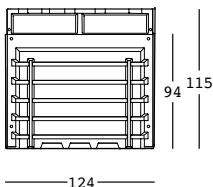

6308 Cm 124x79x115 h Cm 120x130x100 h Kg 52,2 € 930,00

PE - Polietilene/Polyethylene
colore base/basic colour