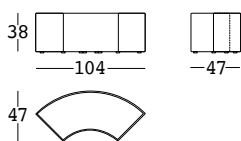

6601 **8601** Cm 104x47x38 h Cm 48,5x105,5x40,5h Kg 13,3 € 320,00

PE - Polietilene/Polyethylene
colore base/basic colour

DETAILS: **8601 - Versione luminosa/light version** € 320,00
Completo di kit di fissaggio/With Fixing kit
Piedini regolabili/
Adjustable feet

ACCESSORIES: **KIT LUCE/LIGHT KIT**
A4668 Kit fissaggio a terra Plust set 2/Ground fixing kit Plust set 2
A4923 Kit luce senza lampadina outdoor/Outdoor light kit without bulb € 50,00
DETAILS LIGHT: Necessita di 1 Kit Luce/Needs 1 Light Kit

twist box

STRUTTURA/STRUCTURE PE - Polietilene/Polyethylene **DIMENSIONS:** **PACKAGING:** **GROSS WEIGHT:**
colore base/basic colour