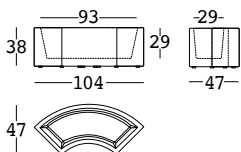

6602 Cm 104x47x38 h Cm 48,5x105,5x40,5h Kg 14,3 € 320,00

DETAILS:
Completo di kit di fissaggio/With Fixing kit
Piedini regolabili/Adjustable feet

ACCESSORIES:
A4668 Kit fissaggio a terra Plust set 2/
Ground fixing kit Plust set 2