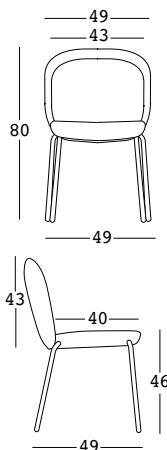

EN 1022:2005

EN 1022:2018

fade stack chair

STRUTTURA/STRUCTURE PE - Polietilene/Polyethylene **DIMENSIONS:** **PACKAGING:** **GROSS WEIGHT:**
colore base/basic colour

Cm 49x54x80 h Cm 64x52x93 h Kg 9,2

+ METALLO VERNICIATO TONO SU TONO/TONE ON TONE VARNISHED METAL