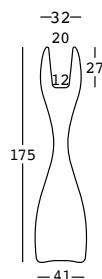

moai 175

STRUTTURA/STRUCTURE PE - Polietilene/Polyethylene **DIMENSIONS:** **PACKAGING:** **GROSS WEIGHT:**
colore base/basic colour

6210

Cm 41x175 h

Cm 42x42x177 h

Kg 10,8

€ 370,00