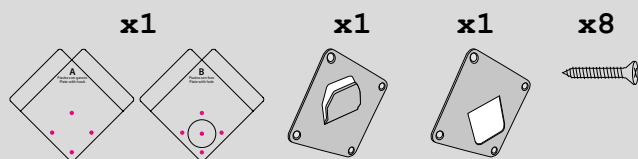

art. A5001

€ 90,00

Dettagli/Details

1 Dima/Template
1 Piastra con gancio/Plate with hook
1 Piastra con foro/Plate with hole
8 Viti autofilettanti/Self-tapping screws
Peso 0,62 kg/Weight 0,62 kg

FURNITURE

Twist