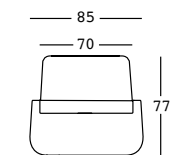

bold armchair**STRUTTURA/STRUCTURE****PE** - Polietilene/Polyethylene**DIMENSIONS:****PACKAGING:****GROSS WEIGHT:**

colore base/basic colour

Cm 85x78x77 h

Cm 89x81x79 h

Kg 26,5

€ 840,00

**+ CUSCINO/CUSHION**