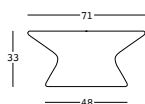

fade coffee table

STRUTTURA/STRUCTURE	PE - Polietilene/Polyethylene colore base/basic colour	DIMENSIONS:	PACKAGING:	GROSS WEIGHT:

6460		8463	Cm 71x71x33 h	Cm 37x73x75 h	Kg 7,9	€ 215,00

ACCESSORIES:

A4668 (2 kit) Kit di fissaggio a terra Plust set 2/Ground fixing kit Plust set 2

A4461 (per/for art.6460) Kit di fissaggio a terra/Fixing kit system

A4601 (per/for art.6460) Kit sabbia essicata/Dried sand kit

PE - Polietilene/Polyethylene
colore base/basic colour

8463 - Versione luminosa/light version

Kg 8,1 € 215,00