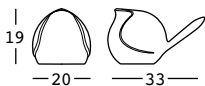

BIGGIE design Filippo Protasoni

biggie

STRUTTURA/STRUCTURE	PE - Polietilene/Polyethylene colore base/basic colour	DIMENSIONS:	PACKAGING:	GROSS WEIGHT:
	6351	Cm 33x20x19 h	Cm 25,5x25,5x40 h	Kg 1,0 € 26,00

DETAILS LIGHT:

Completo di Kit Mini
Led/With Mini Led Kit

PE + LIGHT

colore base/basic colour

8351 kit mini led

Kg 1,1 € 110,00