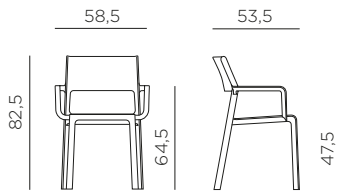

model

info

colour

ref.

€

TRILL ARMCHAIR

4,7

6
0,503 m³

CATAS

EPD®

BIANCO

40250.00.000

ANTRACITE

40250.02.000

GRIGIO

40250.03.000

ROSA BOUQUET

40250.08.000

TORTORA

40250.10.000

AGAVE

40250.16.000

OTTANIO

40250.49.000

TABACCO

40250.53.000

SENAPE

40250.56.000

€ 87,00