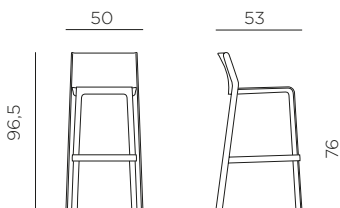

40253.53.000

SENAPE

40253.56.000

€ 79,00

TRILL STOOL

5,1

4
0,375 m³

CATAS