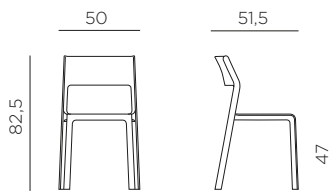

TABACCO

40250.53.000

SENAPE

40250.56.000

€ 87,00

TRILL BISTROT

4,2

6
0,429 m³