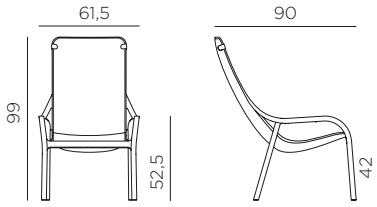

## NET LOUNGE

PPF

5,3

4  
0,699 m<sup>3</sup>

16 pz

CATAS

BIANCO

40329.00.000