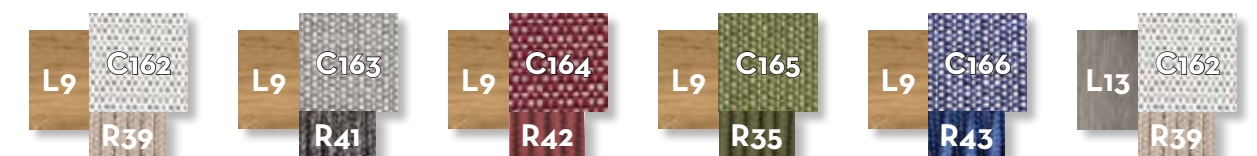

Width	Depth	Height	H. armrest	H. seat
cm	136	70	80	57	38
inch	53,5	27,6	31,5	22,4	15