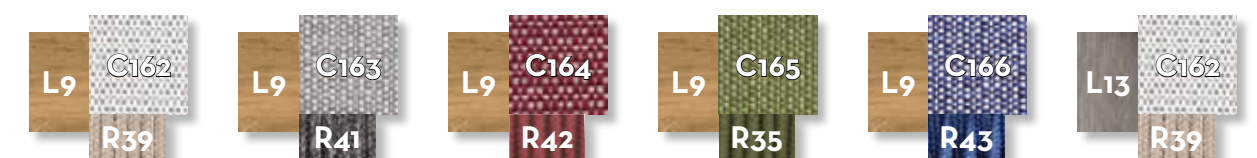

SOFA LOVE SEAT / CODE: DOLDIVLOV

	Width	Depth	Height	H. armrest	H. seat
cm	136	70	80	57	38
inch	53,5	27,6	31,5	22,4	15

LOUNGE ARMCHAIR / CODE: DOLPLON

	Width	Depth	Height	H. armrest	H. seat
cm	70	70	80	57	38
inch	27,6	27,6	31,5	22,4	15