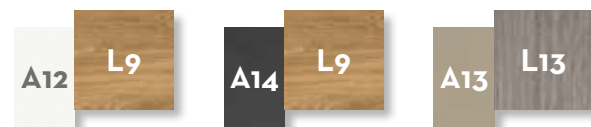

	Width	Depth	Height
cm	45	45	49
inch	17,7	17,7	19,3

DINING TABLE H66 / CODE: DOLTP66

	Width	Depth	Height
cm	157	79	66
inch	61,8	31,1	26,0

DINING TABLE D90 / CODE: DOLTPD90

	Width	Depth	Height
cm	90	90	74
inch	35,4	35,4	29,1