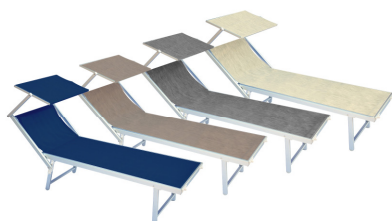

LETTINO MARE CON TETTUCCIO

CLAT 57

IN ALLUMINIO tubo 43 x 42 x 1,1 mm / 40 x 23 x 1,2 mm
misure 189 x 67 x h. 39 cm

textilene 750 gr. blu (B) - grigio (G) - sabbia (S) - tortora (T)
imballo da 1 pz.

Prezzo € 108,00

B

G

S

T