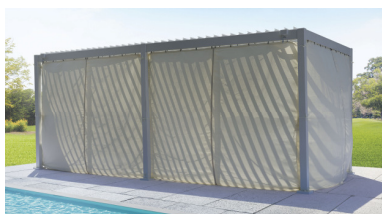

Prezzo € 4.200,00

con struttura alluminio 105 x 105 mm BIANCO (B)

Prezzo € 4.200,00

con struttura alluminio 105 x 105 mm LEGNO (L)

Prezzo € 4.400,00

TENDE TEXAS MOSQUITO

Tende + tende mosquito per il perimetro completo