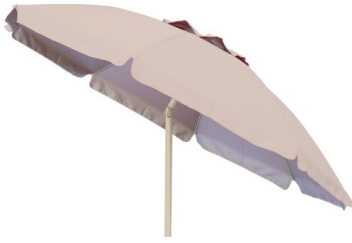

POLI 200/8 ECRU'

E 511E

poliestere 140 gr tinta unita con interno argento - protezione UV
fusto 32 mm con bacchette 5 mm in fibra - con snodo e bloccaggio
antivento - sacca in tessuto con tracolla

Prezzo € 22,50

N.pezzi per scatola: 10 pz.